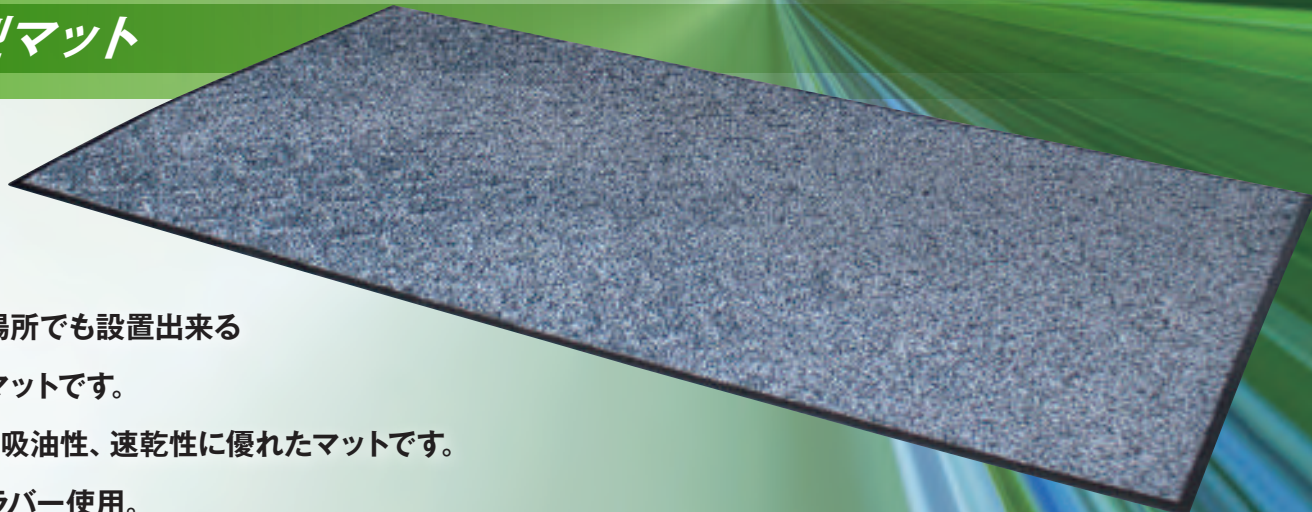

EXIIマット

薄型マット

どんな場所でも設置出来る

万能型マットです。

吸水性、吸油性、速乾性に優れたマットです。

抗菌性ラバー使用。

薄型設計で高齢者の方の躓きや、車椅子の移動の妨げになりにくい。

再生ポリエステルを使用、環境に配慮したマットです。

適応設置場所

玄関・室内・厨房前・病院・介護施設など

素 材

パイル素材 …… ポリエステル100% (再生ポリエステル70%使用) 原着糸

パイル長 …… 8mm/4mm (ゴムを含めた厚み約7mm)

ラバー …… NBR 抗菌性ラバー

マットサイズ

6号	約 60× 90 cm
7.5号	約 75× 90 cm
12号	約 90×120 cm
15号	約 90×150 cm
24号	約 120×180 cm
30号	約 150×180 cm