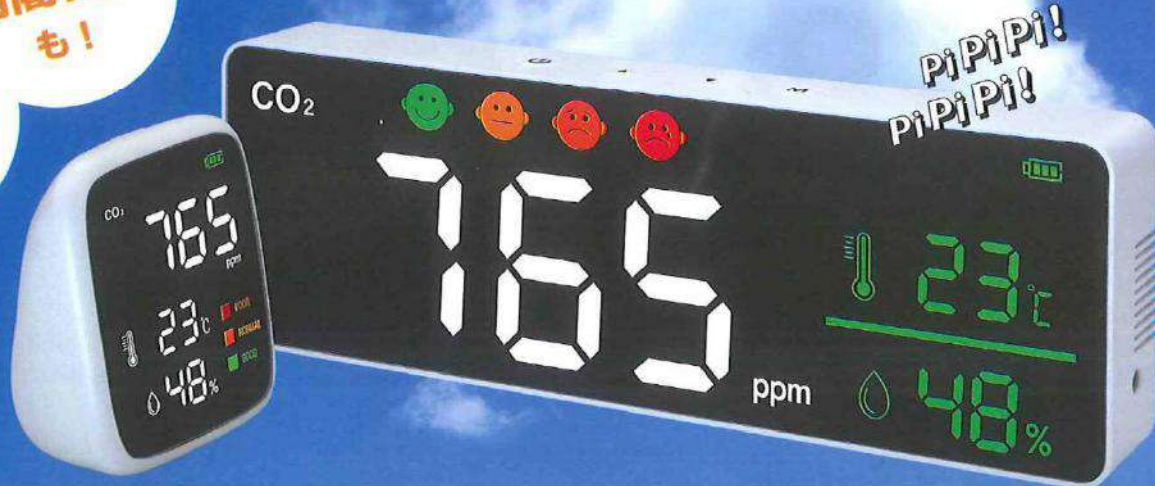

適切な換気で新型コロナ感染対策

CO₂換気アラーム

テレビで
小池都知事
が使用を
推奨!!

内閣官房
も!
厚生
労働省
も!

空間に人が集まり密になると、二酸化炭素（CO₂）濃度が上昇します。CO₂換気アラームは、空間のCO₂濃度を監視して密を感知。適切な換気のタイミングをアラームでお知らせします。さらに温度と湿度も測定、空気のファクトを可視化します。

CO₂濃度で密を感知

空気のファクトチェック

見やすい画面表示

CO2濃度
~1000
ppm

温度
18°C~27°C

湿度
40%~70%

厚生労働省が推奨する新型コロナ感染予防に適した空気環境

CO2換気アラームの特長

密の発生をお知らせ

高感度センサーが空間のCO2濃度をリアルタイムに監視します。CO2濃度が1000ppmを超えて密が発生したらアラームでお知らせします。

空気環境をチェック

新型コロナ感染対策には空気環境のチェックが重要です。CO2換気アラームSDは、CO2濃度・温度・湿度を同時に計測。空気環境を数値で可視化します。

見やすい画面表示

大きくて読みやすい数字とクリアな色で、空気の状態がひと目でわかります。さらに、画面の明るさも調整できるので、見やすさがアップします。

使いやすいカタチ

SDは低重心で安定感のあるデザイン。小型軽量なので必要に応じて持ち運べます。HDは背面に壁掛け穴を装備。据置きでも壁掛けでも使用できます。