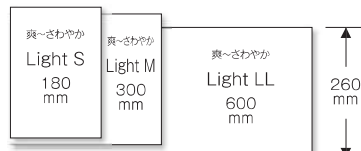

爽～さわやか ウェットタオルシリーズ

SAWAYAKA WET TOWEL SERIES

1. **1 厚手で丈夫!**
   レーヨン不織布採用。
   丈夫で破れません。
2. **2 優しい肌触り!**
   肌触りがソフトで柔らかな
   使い心地。
3. **3 ふんわり!**
   エンボス加工によりボリューム
   感、広げやすさを実現。
4. **4 MADE IN JAPAN!**
   国産ならではの安全性と
   ハイクオリティ
5. **5 衛生的!**
   「使い捨て+抗菌済み」で
   デリケートゾーンにも最適。
6. **6 安心!**
   公益社団法人日本食品衛生協会
   の検査を受けています。

爽～さわやかエンボスウェットタオル

厚手タイプ/パールフィルム 丸型 乳白無地フィルムもあります。				
商品名	爽～さわやか S	爽～さわやか M	爽～さわやか L	爽～さわやか LL
シートサイズ	260×180mm	260×300mm	260×450mm	260×600mm
入り数(袋)	1000本	720本	480本	400本
入り数(ケース)	100×10パック	60×12パック	60×8パック	50×8パック

■厚手サイズ比較

標準タイプ/パールフィルム 丸型 乳白無地フィルムもあります。			
商品名	爽～さわやかLight S	爽～さわやかLight M	爽～さわやかLight LL
シートサイズ	260×180mm	260×300mm	260×600mm
入り数(袋)	1000本	1000本	500本
入り数(ケース)	100×10パック	100×10パック	50×10パック

■標準サイズ比較

レーヨンエンボスウェットタオルは・・・

抗菌済みケアタオル! お肌にも優しい!

一般的な紙おしぼりのトラブル例としてカビの発生があります。抗菌処理されたおしぼりをおすすめします。

被験者30名による紙おしぼり皮膚貼付試験の結果、皮膚の紅斑や浮腫等の異常は認められませんでした。

■紙おしぼり皮膚貼付試験結果

◎抗菌剤メーカー調べ

試供サンプル	被験者30名
レーヨンエンボスウェットタオル相当品	陰性

※レーヨンエンボスウェットタオルに使用されている抗菌液を不織布に浸透させたおしぼりサンプルで試験しました。

国内生産にこだわり続ける、質の高い製品をお手元に。

[総販売元]

株式会社リース東京

[本社] 〒175-0082 東京都板橋区高島平9-28-4 エンドレスビル
TEL 03-5398-6231 FAX 03-5398-6610

Rental & Lease

<http://www.leasetokyo.co.jp>