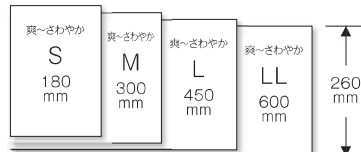

## 爽～さわやかエンボスウェットタオル

厚手タイプ/パールフィルム 丸型 乳白無地フィルムもあります。				
商品名	爽～さわやか S	爽～さわやか M	爽～さわやか L	爽～さわやか LL
シートサイズ	260×180mm	260×300mm	260×450mm	260×600mm
入り数(袋)	1000本	720本	480本	400本
入り数(ケース)	100×10パック	60×12パック	60×8パック	50×8パック

### ■厚手サイズ比較

標準タイプ/パールフィルム 丸型 乳白無地フィルムもあります。			
商品名	爽～さわやかLight S	爽～さわやかLight M	爽～さわやかLight LL
シートサイズ	260×180mm	260×300mm	260×600mm
入り数(袋)	1000本	1000本	500本
入り数(ケース)	100×10パック	100×10パック	50×10パック