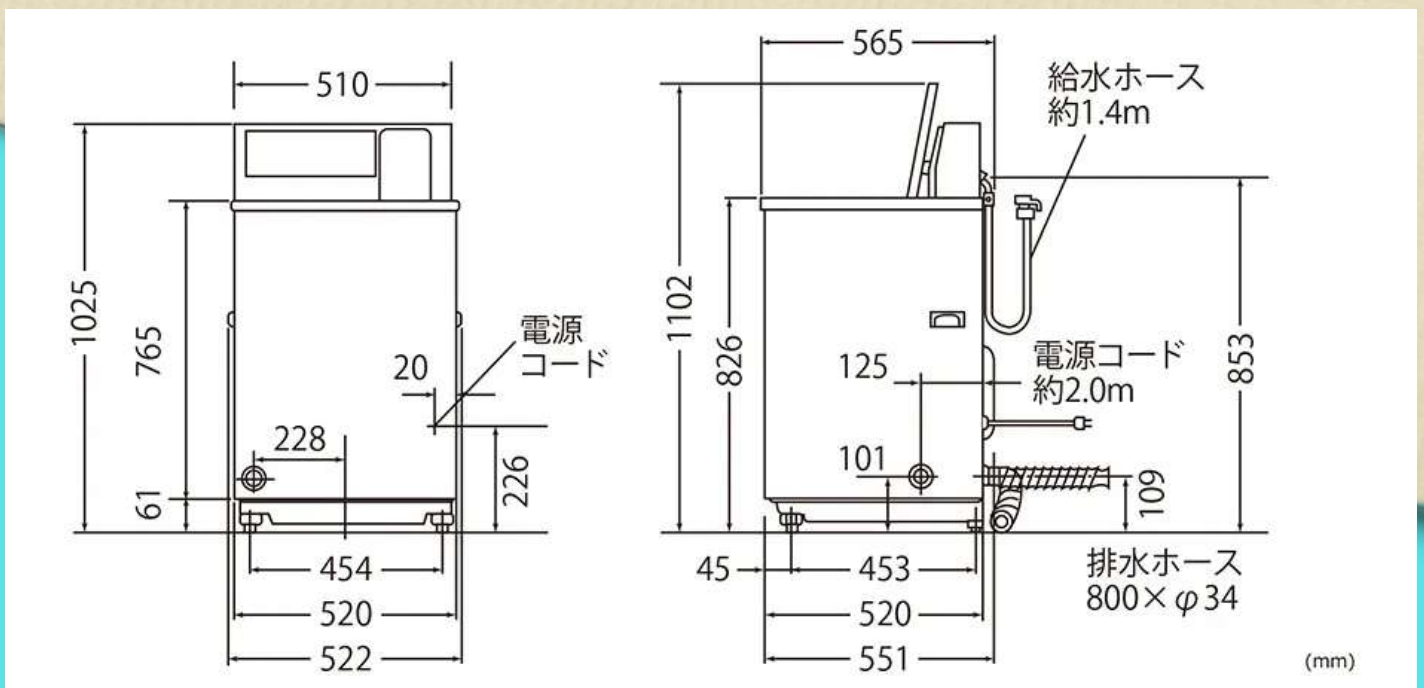

製品仕様

洗濯脱水容量 5.0kg

コイン収納枚数 100円硬貨 200枚

価格設定切換

200/300/400/500円

※出荷時設定は300円。別売部品の「50円メカ」にて150円、250円、350円の設定可能。

※ご購入時に【料金設定変更作業あり】をお選びいただければ、価格設定を200/400/500円へ変更してお届けいたします。

※別売部品で押しボタン式に変更できます。

標準使用水量 約108L

運転目安時間 約31分

定格消費電力 420/490W(50/60Hz)(洗濯時)

消費電力量 85/95Wh(50/60Hz)

運転音 洗い:約44dB、脱水:約49B

電源 单相100V。50-60Hz共用。II型コンセント。電源は定格15A以上のコンセントを単独でご使用ください。

外形寸法 幅522×奥行565×高さ1025mm

製品質量 約38kg

メーカー保証 6ヶ月

※料金・時間の変更、別売部品の取付には、別売の特殊ドライバー部品コードS005900/希望小売価格3,850円(税込)が必要です。

【料金設定変更作業あり商品について】

MCW-C50Aの工場出荷時の価格設定は300円となっております。

【料金設定変更作業あり】をお選びいただきますと、価格設定を200/400/500円へ変更してお届けいたします。

株式会社リース東京
Lease Tokyo

〒175-0082

東京都板橋区高島平9-28-4 エンドレスビル

TEL 03-5398-6231 FAX 03-5398-6610

URL: <https://www.leasetokyo.co.jp>