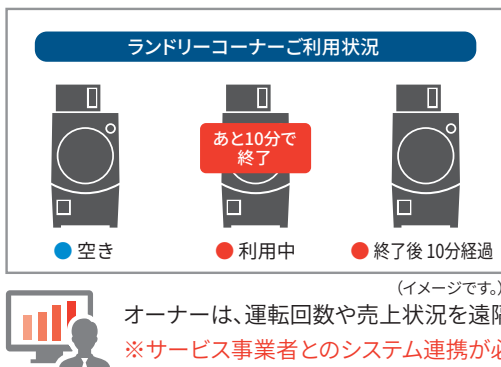

本カタログ掲載商品の価格には、配送・設置調整・別売部品・付帯工事、使用済み商品の引き取りなどの費用は含まれておりません。

IoTで効率的な稼働を実現。 ホテル・病院・寮・老健施設などのコインランドリー経営に最適です。

IoTで、利用者の利便性向上とオーナーの収益性向上が見込めます

離れた場所からテレビ、タブレット、スマートフォン等の画面で、ランドリーの稼働状況が確認でき機会ロスを防ぎます。

■ランドリーコーナーのご利用状況画面