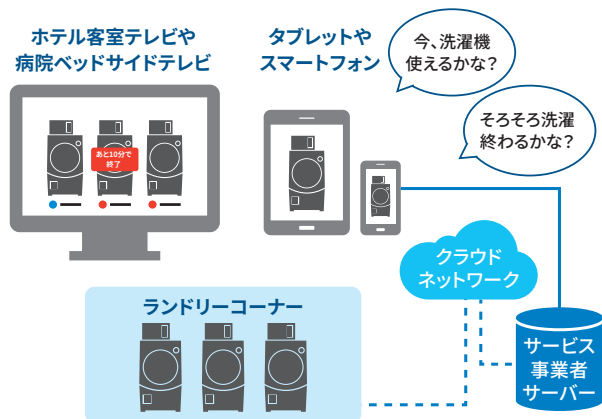

お洗濯前に
ドラム内を洗浄 **Ag+**

「ドラム洗浄」でドラム内を
抗菌作用のある銀イオン
の入った水で洗浄します。

ドラム内の
ホコリを防ぐ
外部乾燥フィルター

ドラム洗だから
衣類にやさしい

布傷みが少ない
回転ドラム式

衣類の縮みや
シワを抑える
水冷除湿乾燥

(イメージです。)

※ 電子マネーを使用するには、別売の決済用デバイス一式が必要です。オーナー様とサービス事業者との契約が必要です。契約にはサービス事業者の事前審査があり、使用できない場合があります。決済手数料は契約により、変動します。

本カタログ掲載商品の価格には、配送・設置調整・別売部品・付帯工事、使用済み商品の引き取りなどの費用は含まれておりません。

IoTで効率的な稼働を実現。 ホテル・病院・寮・老健施設などのコインランドリー経営に最適です。

IoTで、利用者の利便性向上とオーナーの収益性向上が見込めます

離れた場所からテレビ、タブレット、スマートフォン等の画面で、ランドリーの稼働状況が確認でき機会ロスを防ぎます。

■ランドリーコーナーのご利用状況画面