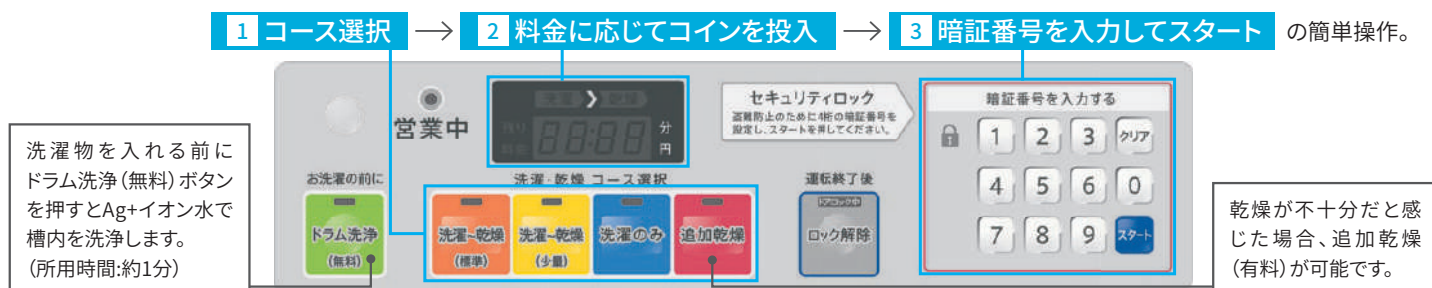

※1 現金使用併用の場合、集金が必要です。 ※2 1,001枚以上の取扱手数料約1.1%(金融機関により異なります)

■QRコード決済^{※3}支払いの簡単3ステップ

事前に洗濯ものを入れ、利用するコースを選択したあと、支払いを実施します。

■利用可能QRコード決済^{※3}ブランド

利用する決済ブランドに関わらず、一つのQRコードで決済が可能^{※3}です。(2021年10月現在)

※3 電子マネーを使用するには、別売の決済用デバイス一式が必要です。オーナー様とサービス事業者との契約が必要です。契約にはサービス事業者の事前審査があり、使用できない場合があります。決済手数料は契約により、変動します。 *「d払い」は、株式会社NTTドコモの登録商標です。

洗濯から乾燥まで全自動

洗濯から乾燥までノンストップ。洗濯槽から乾燥機への移し替え不要なため、お洗濯の負担が大幅に軽減されます。

大きくてわかりやすい操作ボタン

外国人観光客に対応した2カ国語案内表示

日本語表記に加え、外国人の方にも安心してご利用いただけるように、英語を併記しています。

【はじめての方にもわかりやすい説明ラベル】

SHARP 洗濯から乾燥まで全自動
ES-HD63L Full automatic from WASHING through DRYING.