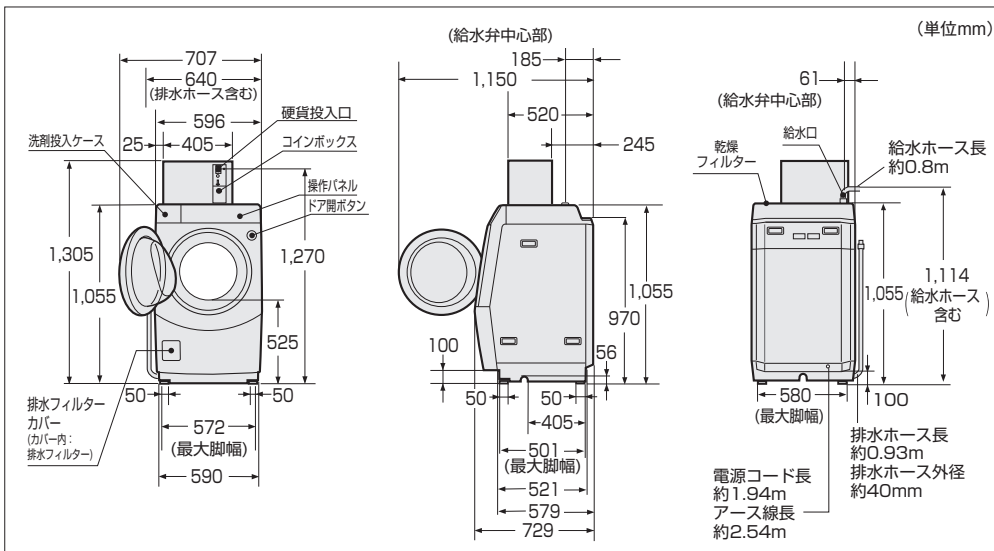

洗剤1個につき、3台まで使用可能です。
洗剤自動投入機の洗剤チューブの長さは3.7mです。

(専用洗剤設置イメージ)

■寸法図

■推奨洗濯防水パン

株式会社テクノテック製
TPD640-CW2(色:ニューホワイト)
希望小売価格 17,490円(税込)
※排水トラップは別売
外形寸法:W640×D640×H120mm
(有効内寸:W609×D609mm)
※設置には工事が必要です。
その他製品詳細は
下記ホームページをご参照ください。
URL: <http://www.technotech.co.jp/>