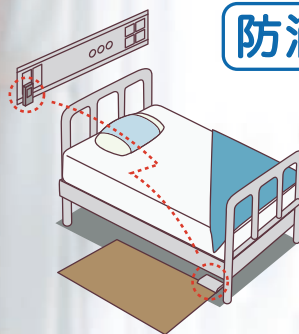

無線タイプ コードレスマットセンサー SS-410

安心、安全な コードレスマットセンサー

防滴 抗菌

送信機

ナースコールケーブルは、アイホン、ケアコム、他の各ナースコールに対応しております。
※別途、ご相談ください。

コントローラー

コードレスで設置や移動がカンタン

コンセントに直接差し込んで使えるコントローラーが特徴的な、他社に無いコードレス商品です。センサーからコントローラー間をコードレス化したことで、煩わしい配線やケーブルの断線によるトラブル、引掛かりによる転倒事故の心配を解消できます。

そのまま敷いてお使いいただけるように センサー裏面に滑り止め加工を採用しました。

センサー裏面に滑り止め生地を採用することで、センサーが滑って転倒する心配がありません。

コントローラー1台でセンサー2台を登録可能

1台のコントローラーでセンサー2台の離床を検知できるため、用途を別けて運用することもでき、導入総コストも抑えることができます。

型名	SS-410
センサー	・圧力検知方式 ・サイズ：約610mm×1000mm×5.3mm※送信機含まず ・重量：約1.8Kg ・耐荷重：約200kg(φ100の押圧板1分間) ・抗菌：○ ※シート部 ・防塵防滴：IP51相当 ・電源：コイン型リチウム電池CR2032 1個 ・ケーブル長さ：受信機～ナースコール 約2.3m ・収納方法：三つ折り
コントローラー	・サイズ：約64mm×132mm×35mm ・重量：約160g ・電源：AC100V (50/60Hz) ・一時停止時間：約10分 ・無線通信距離：約20m ・センサー接続台数：2台

●リーフレット掲載商品の仕様および外観は予告なく変更することがあります。
また、実際の商品の色とは、印刷の関係で多少異なる場合もございますので、お求めの際には販売店でお確かめ下さい。

お問い合わせ・ご相談は下記の窓口へどうぞ

株式会社リース東京

【本社】 〒175-0082 東京都板橋区高島平9-28-4 エンドレスビル
TEL 03-5398-6231 FAX 03-5398-6610

Rental & Lease

<https://www.leasetokyo.co.jp>