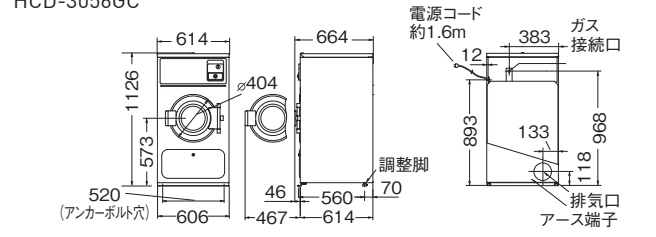

専用ユニット
直付けタイプ HDS-CL7 希望小売価格 13,000円(税抜)
スタンドタイプ HDS-701 希望小売価格 17,000円(税抜)

品番	製品質量	外形寸法(mm)		適合洗濯機
		幅	高さ	
HDS-CL7	約7kg	670	539	MCW-C70L
		610	1173-1263	MCW-C50L
HDS-701	約9kg	675	631	MCW-C70L
			1160-1230-1280-1320	MCW-C50L

専用洗剤&助剤 機器にあわせて開発した専用洗剤とソフターをお勧めします。

液体アタックコインランドリー向け (4.5L×4本入り)
HHH-SJ-ATTACK
オープン価格
Attackは花王の商標です。

抗菌 酵素配合 無りん
※すべての桶を抑えるわけではありません。

抗菌 24時間、菌の繁殖を防ぎます。
消臭 汗臭・くっ下臭のニオイをしっかり落とす。
洗浄 汗・皮脂汚れをしっかり落とす。

「肌ビュア」は、コインランドリー専用の肌にやさしい洗剤とソフターです。

★オープン価格の商品は希望小売価格を定めておりません。

テクノウォッシュ(ソフター) オープン価格
テクノソフター(洗剤) オープン価格
肌ビュア(ソフター) オープン価格
肌ビュア(洗剤) オープン価格

乾燥方式	電気式		ガス式
	品番	品番	
乾燥容量(乾燥布重量)	5.0kg	5.0kg	
ドラム容積	約101L	約125L	
ドアロック	安心ロックユニット(HHH-LK-CK50)(別売)取付可能		
ステンレสดラム	●		
クルドダウン	●		
使用硬貨/収納枚数	100円/300枚	100円/500枚	
使用料金切換	100, 200円*2		
使用時間切換	1~60分:出荷時30分*2 [H]型コンセント	1~30分まで1分単位/100円	
電源	単相100V(50/60Hz共用) [H]型コンセント	●	
消費電力(W)	室温30℃ 1,500/1,650(50/60Hz) 半導体ヒータ	150/200(50/60Hz) LPガス:8.7(kg/0.62)	
熱源消費量(連続燃焼時) kW(kg/h)	室温30℃ 50Hz:1.37(約1,200) 室温30℃ 60Hz:1.51(約1,300)	都市ガス13A:8.7(約7,500) 都市ガス12A:8.1(約7,000)	
最大風量(m³/分)	1.3/1.6(50/60Hz)	6.8/8.3(50/60Hz)	
配管口径	排水(mm) φ100 ガス -	φ150 Rc1/2(15A)	
ドラム	直径×奥行(mm) 560×412 回転 右一方向回転式 回転数(rpm) 44/53(50/60Hz)	560×506 右一方向回転式 43/51(50/60Hz)	
外形寸法(mm)	幅626×奥行592×高さ767	幅614×奥行664×高さ1,126	
製品質量	約27kg	約67kg	
	(一財)日本ガス機器検査協会形式認証品 PSE適合品		PSE対象外