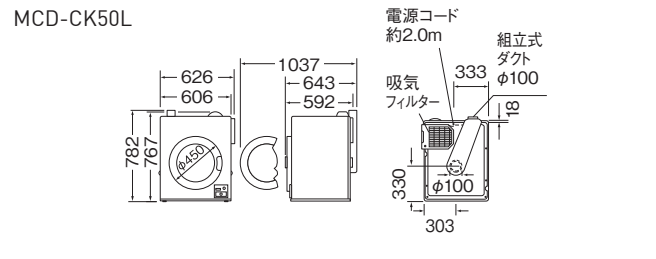

専用ユニット
直付けタイプ HDS-CL7 希望小売価格 13,000円(税抜)
スタンドタイプ HDS-701 希望小売価格 17,000円(税抜)

品番	製品質量	外形寸法(mm)		適合洗濯機
		幅	高さ	
HDS-CL7	約7kg	670	539	MCW-C70L
		610	1173-1263	MCW-C50L
HDS-701	約9kg	675	631	MCW-C70L
			1160-1230-1280-1320	MCW-C50L

専用洗剤&助剤 機器にあわせて開発した専用洗剤とソフターをお勧めします。

液体アタックコインランドリー向け (4.5L×4本入り)
HHH-SJ-ATTACK
オープン価格
Attackは花王の商標です。

抗菌 酵素配合 無りん
※すべての桶を抑えるわけではありません。

抗菌 24時間、菌の繁殖を防ぎます。
消臭 汗臭・くっ下臭のニオイをしっかり落とす。
洗浄 汗・皮脂汚れをしっかり落とす。

「肌ビュア」は、コインランドリー専用の肌にやさしい洗剤とソフターです。

★オープン価格の商品は希望小売価格を定めておりません。

テクノウォッシュ(ソフター) オープン価格
テクノソフター(洗剤) オープン価格
肌ビュア(ソフター) オープン価格
肌ビュア(洗剤) オープン価格

乾燥方式	電気式		ガス式
	品番	品番	
乾燥容量(乾燥布重量)	5.0kg	5.0kg	
ドラム容積	約101L	約125L	
ドアロック	安心ロックユニット(HHH-LK-CK50)(別売)取付可能		
ステンレสดラム	●		
クルドダウン	●		
使用硬貨/収納枚数	100円/300枚	100円/500枚	
使用料金切換	100, 200円*2		
使用時間切換	1~60分:出荷時30分*2 [H]型コンセント	1~30分まで1分単位/100円	
電源	単相100V(50/60Hz共用) [H]型コンセント	●	
消費電力(W)	室温30℃ 1,500/1,650(50/60Hz) 半導体ヒータ	150/200(50/60Hz) LPガス:8.7(kg/0.62)	
熱源消費量(連続燃焼時) kW(kg/h)	室温30℃ 50Hz:1.37(約1,200) 室温30℃ 60Hz:1.51(約1,300)	都市ガス13A:8.7(約7,500) 都市ガス12A:8.1(約7,000)	
最大風量(m³/分)	1.3/1.6(50/60Hz)	6.8/8.3(50/60Hz)	
配管口径	排水(mm) φ100 ガス -	φ150 Rc1/2(15A)	
ドラム	直径×奥行(mm) 560×412 回転 右一方向回転式 回転数(rpm) 44/53(50/60Hz)	560×506 右一方向回転式 43/51(50/60Hz)	
外形寸法(mm)	幅626×奥行592×高さ767	幅614×奥行664×高さ1,126	
製品質量	約27kg	約67kg	
	(一財)日本ガス機器検査協会形式認証品 PSE適合品		PSE対象外