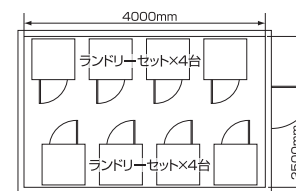

10m²プラン

社員寮 学生寮 病院 など

10m²で立派なランドリールームが完成

1~2日分の洗濯物をさっと洗濯・乾燥できる8台分のランドリーセットが設置可能。寮なら入居者約80人分、病院なら患者約160人分をカバーできます。

(イメージ)

18m²プラン

施設 病院 など

ガスだから、厚手衣類も余裕のパワフル乾燥

ガス供給、排気ダクトの設置が可能なら、ガス乾燥機がおすすめです。バスタオルなども、パワフルスピード乾燥！短時間乾燥で、利用者さまの「使いたい」を引き出します。