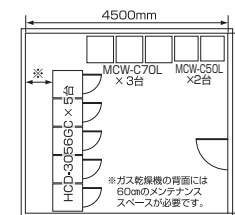

※ガス乾燥機の背面には600mmのメンテナンススペースが必要です。

手軽に清潔、何より便利

いつでも洗濯できる安心感。その安心感は利用者さまの満足感へ、さらには施設に対する信頼感へとつながっていきます。

ランドリー機能集約で経費削減

ランドリースペースを設ければ、各部屋の洗濯機や物干しの設置が不要に。スペースの有効利用と設備費用の削減を実現します。

省スペースで簡単設置

コンパクトサイズだからわずかなスペースにも設置可能。電源と給排水をつなぐだけで、セッティングも簡単です。

設置台数の目安

1m²(1台)のランドリーセットで寮なら約10人、病院なら約20人分をカバー。業務用ならではの耐久力で、タフな使用もこなします。