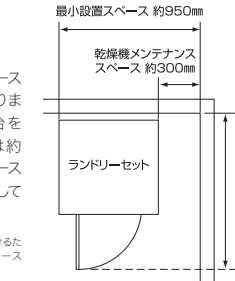

清潔・便利な機能性と使いやすさ、省エネと耐久性を両立した充実のラインナップ。

全自動洗濯機 MCW-C70L 希望小売価格 235,000円(税抜)/MCW-C50L 希望小売価格 165,000円(税抜)

洗濯終了後もフタをロックをして、洗濯物の盗難を防ぐ

安心ロック機能

洗濯スタート後、1分以内に希望の暗証番号を入力し設定すれば、設定を解除するまで、フタをロックすることができるので、他人に洗濯物を見られたり、触られたりしないので安心です。もちろん洗濯物の盗難も防げます。

洗濯槽をシャワーで洗い流してキレイに

槽洗浄ボタン

洗濯物を投入前に、槽洗浄ボタンを押すと、シャワーで洗濯・脱水槽を洗うのでキレイな洗濯槽で洗濯できます。

導入施設のシステムと連動が可能に

外部システム接続端子内蔵

外部システムとの接続端子内蔵。施設のVODシステムやキャッシュレス決済システムに接続できるので、お客様の満足度の向上につなげることができます。

1. その他の特長
2. ●循環ジェット水流 (MCW-C70Lのみ)
   - ●高濃度クリーン洗浄
   - ●新アンバランス制御

衣類乾燥機 MCD-CK50L 希望小売価格 142,000円(税抜)

洗濯終了後もドアをロックして、洗濯物の盗難を防ぐ

安心ロックユニット(別売)

乾燥スタート後、1分以内に希望の暗証番号に設定しロックすれば、設定を解除するまで、ドアをロックすることができるので、他人に洗濯物を見られたり、触られたりしないので安心です。もちろん洗濯物の盗難も防げます。

静電気を抑える

ステンレスドラム

ディンプル(凸凹)加工により、衣類とドラムの摩擦が抑えられるので、静電気の発生を抑制します。

目詰まりがひと目で分かる

フィルター目詰まりサイン

導入施設のシステムと連動が可能に

外部システム接続端子内蔵

外部システムとの接続端子内蔵。施設のVODシステムやキャッシュレス決済システムに接続できるので、お客様の満足度の向上につなげることができます。

ガス乾燥機 HCD-3056GC 希望小売価格 560,000円(税抜)

操作手順をナビゲート

分かりやすいピクト(絵)表示

投入料金や残時間がハッキリわかる

大型LED表示

たっぷり収納

コインボックス

100円硬貨を500枚収納できるコインボックスで、集金頻度を抑えられます。

キャッシュレスキットを取付けるだけで、今までの現金払いにキャッシュレス決済を追加できます。

キャッシュレス決済アプリ「AQ-Connectランドリー」

※ iPhone、Android対応

■利用者メリット

- ●領収書の発行が可能です。
  ※キャッシュレス決済分のみ、ご指定のメールアドレスに領収書(PDF)を送付することができます。
- ●決済ブランドのポイント還元が受けられます。
- ●残時間(目安)の確認ができます。
- ●多言語に対応しています。
  (日本語、英語、中国語(簡体)、韓国語、ウクライナ語、スペイン語、ポルトガル語)

■導入施設メリット

- ●管理者アプリで現金回収の記録を残すことが可能です。
  ※Android限定
- ●管理者WEBサイトで稼働状況の確認、料金設定や売上管理も可能です。
- ●両替や小銭の管理が減り、人件費を削減できます。
- ●多言語対応によるインバウンド需要が見込めます。

決済ブランドについて

※各決済ブランド毎に決済手数料が掛かります。

●QRコード

●クレジットカード

注意事項