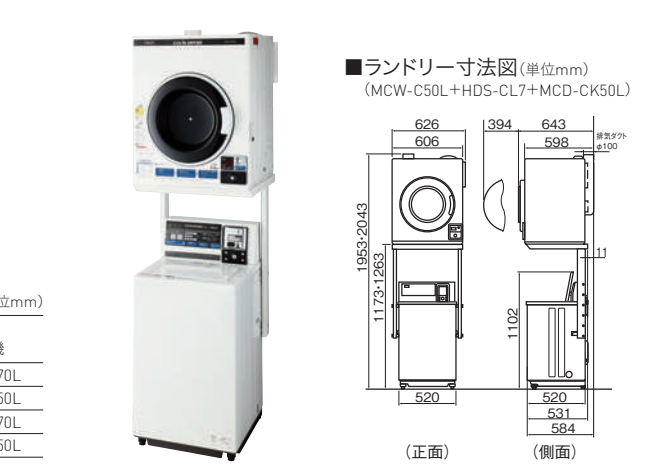

専用ユニット
直付けタイプ HDS-CL7 希望小売価格 13,000円(税抜)
スタンドタイプ HDS-701 希望小売価格 17,000円(税抜)

品番	製品質量	外形寸法(mm)		適合洗濯機
		幅	高さ	
HDS-CL7	約7kg	670	539	MCW-C70L
		610	1173-1263	MCW-C50L
HDS-701	約9kg	675	631	MCW-C70L
			1160-1230-1280-1320	MCW-C50L

★オープン価格の商品は希望小売価格を定めておりません。

テクノウォッシュ(ソフター) オープン価格
テクノソフター(洗剤) オープン価格
肌ビュア(ソフター) オープン価格
肌ビュア(洗剤) オープン価格

乾燥方式	電気式		ガス式
	品番	品番	
乾燥容量(乾燥布重量)	5.0kg	5.0kg	
ドラム容積	約101L	約125L	
ドアロック	安心ロックユニット(HHH-LK-CK50)(別売)取付可能		
ステンレสดラム	●		
クルドダウン	●		
使用硬貨/収納枚数	100円/300枚	100円/500枚	
使用料金切換	100, 200円*2		
使用時間切換	1~60分:出荷時30分*2 [H]型コンセント	1~30分まで1分単位/100円	
電源	単相100V(50/60Hz共用) [H]型コンセント	●	
消費電力(W)	室温30℃ 1,500/1,650(50/60Hz) 半導体ヒータ	150/200(50/60Hz) LPガス:8.7(kg/0.62)	
熱源消費量(連続燃焼時) kW(kg/h)	室温30℃ 50Hz:1.37(約1,200) 室温30℃ 60Hz:1.51(約1,300)	都市ガス13A:8.7(約7,500) 都市ガス12A:8.1(約7,000)	
最大風量(m³/分)	1.3/1.6(50/60Hz)	6.8/8.3(50/60Hz)	
配管口径	排水(mm) φ100 ガス -	φ150 Rc1/2(15A)	
ドラム	直径×奥行(mm) 560×412 回転 右一方向回転式 回転数(rpm) 44/53(50/60Hz)	560×506 右一方向回転式 43/51(50/60Hz)	
外形寸法(mm)	幅626×奥行592×高さ767	幅614×奥行664×高さ1,126	
製品質量	約27kg	約67kg	
	(一財)日本ガス機器検査協会形式認証品 PSE適合品		PSE対象外

別売部品	部品コード		品番・部品コード		品番	
	希望小売価格(税抜)	用途	希望小売価格(税抜)	用途	希望小売価格(税抜)	用途
コントロール機構完成品 部品	301 0 1000 99600	押しボタン式に変更できます。	50円メカ 部品	301 5 8410 00300	50円刻みの設定ができます。	MCW-C70L, C50L
コントロール機構完成D 部品	305 0 1000 01900	押しボタン式に変更できます。	給湯キット 部品	HHH-HV-3	お湯洗いができます。	MCW-C70L, C50L
ダクトセット 部品	305 5 1214 00100	排水ダクト(長さ15m)	集中式洗剤自動投入器 部品	HHH-CLD-107	当社指定の洗剤または柔軟剤を自動投入することができます。	MCW-C70L, C50L
使用料金表示プレート 部品	301 2 1746 47500	φ150	集中式洗剤自動投入器(HHH-CLD-107)は洗濯機複数台に、洗剤タンク1個だから、メンテナンスが簡単。			
	301 2 1746 47200	1,200円				
	301 2 1746 47300	1,200円	料金を変更した時に使用します。			MCW-C70L, C50L
	301 2 1746 47800	1,200円				
	301 2 1746 47500	1,200円				