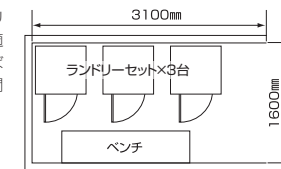

5m²プラン

ホテル 病院 学生寮 など

3台あれば、いつでも使えるランドリーエリアにビジネスホテルや、クリニックなどの施設に最適なプラン。3セットあれば利用者の待ち時間も少なく、効率的です。