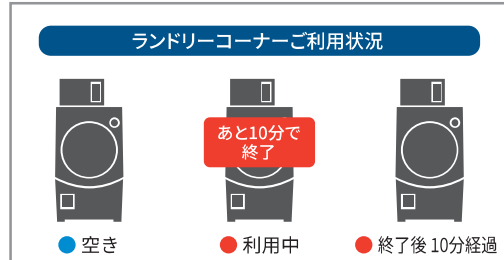

■ランドリーコーナーのご利用状況画面