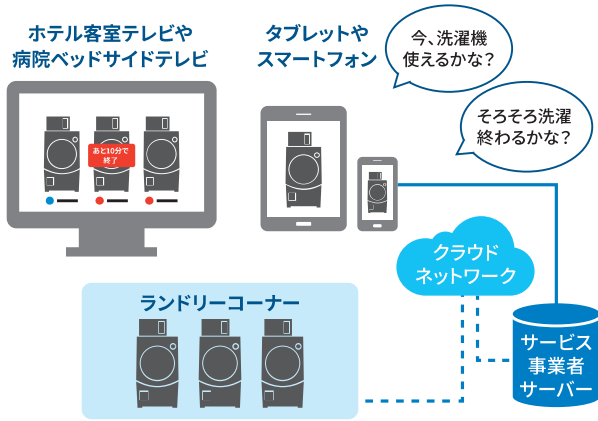

布傷みが少ない
回転ドラム式

衣類の縮みや
シワを抑える
水冷除湿乾燥

(イメージです。)

※ 電子マネーを使用するには、別売の決済用デバイス一式が必要です。オーナー様とサービス事業者との契約が必要です。契約にはサービス事業者の事前審査があり、使用できない場合があります。決済手数料は契約により、変動します。

本カタログ掲載商品の価格には、配送・設置調整・別売部品・付帯工事、使用済み商品の引き取りなどの費用は含まれておりません。

IoTで効率的な稼働を実現。 ホテル・病院・寮・老健施設などのコインランドリー経営に最適です。

IoTで、利用者の利便性向上とオーナーの収益性向上が見込めます

離れた場所からテレビ、タブレット、スマートフォン等の画面で、ランドリーの稼働状況が確認でき機会ロスを防ぎます。

■ランドリーコーナーのご利用状況画面

外部、連携用通信ポートと無線LANに対応。
離れた場所からテレビやスマートフォンでランドリーの稼働状況が確認できます。
※サービス事業者とのシステム連携が必要です。