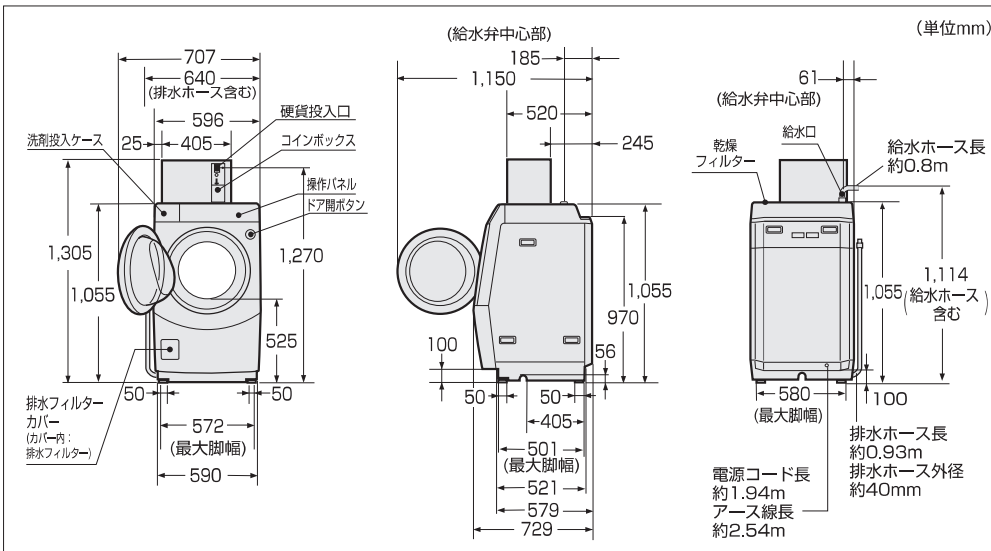

洗剤1個につき、3台まで使用可能です。
洗剤自動投入機の洗剤チューブの長さは3.7mです。

(専用洗剤設置イメージ)

■寸法図

■推奨洗濯防水パン

株式会社テクノテック製
TPD640-CW2 (色: ニューホワイト)
希望小売価格 17,490円 (税込)
※排水トラップは別売
外形寸法: W640×D640×H120mm
(有効内寸: W609×D609mm)
※設置には工事が必要です。
その他製品詳細は
下記ホームページをご参照ください。
URL: <http://www.technotech.co.jp/>